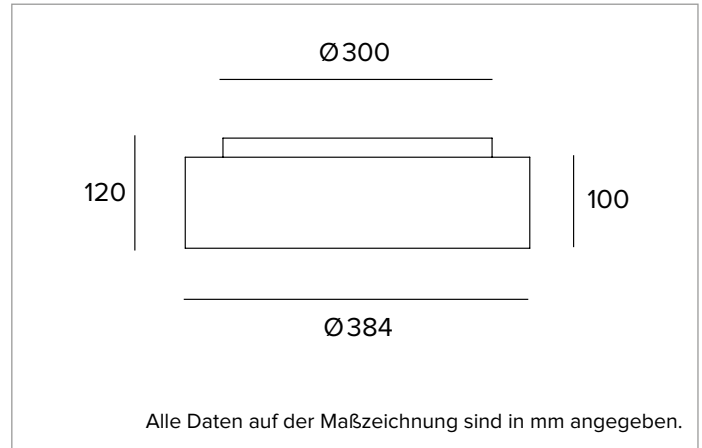

1T6107EL | THREESIXTY

Runde LED-Leuchte für die Installation an der Decke, als Pendelleuchte, als Einbau- oder Halbeinbauleuchte und als Wandleuchte

		4000K	H(m)	D(m)	E _{max} (lx)
		Ra80		92°	
		Fixture Power	15W	1	2.07
		Source Flux	2130lm	2	4.15
		Fixture Flux	1540lm	3	6.22
		Efficacy	103lm/W	4	8.29
TS1018	I _{max} =348cd/klm	I _{max}	742cd	5	10.36

Farbwiedergabeindex: 80

Rf: 82,6

Rg: 95,7

Ähnliche Farbtemperatur: 4000K

SDCM: 3

Lebensdauer (L80/B10): >50000h tq +25°C

BELEUCHTUNGSTECHNISCHE MERKMALE

UGR-Version mit direkter Lichtemission: Unterer Diffusor mit Mikroprismen aus transparentem PMMA und Diffusorfilter. UGR<19 und L65<3000 cd/m² (EN-12464).